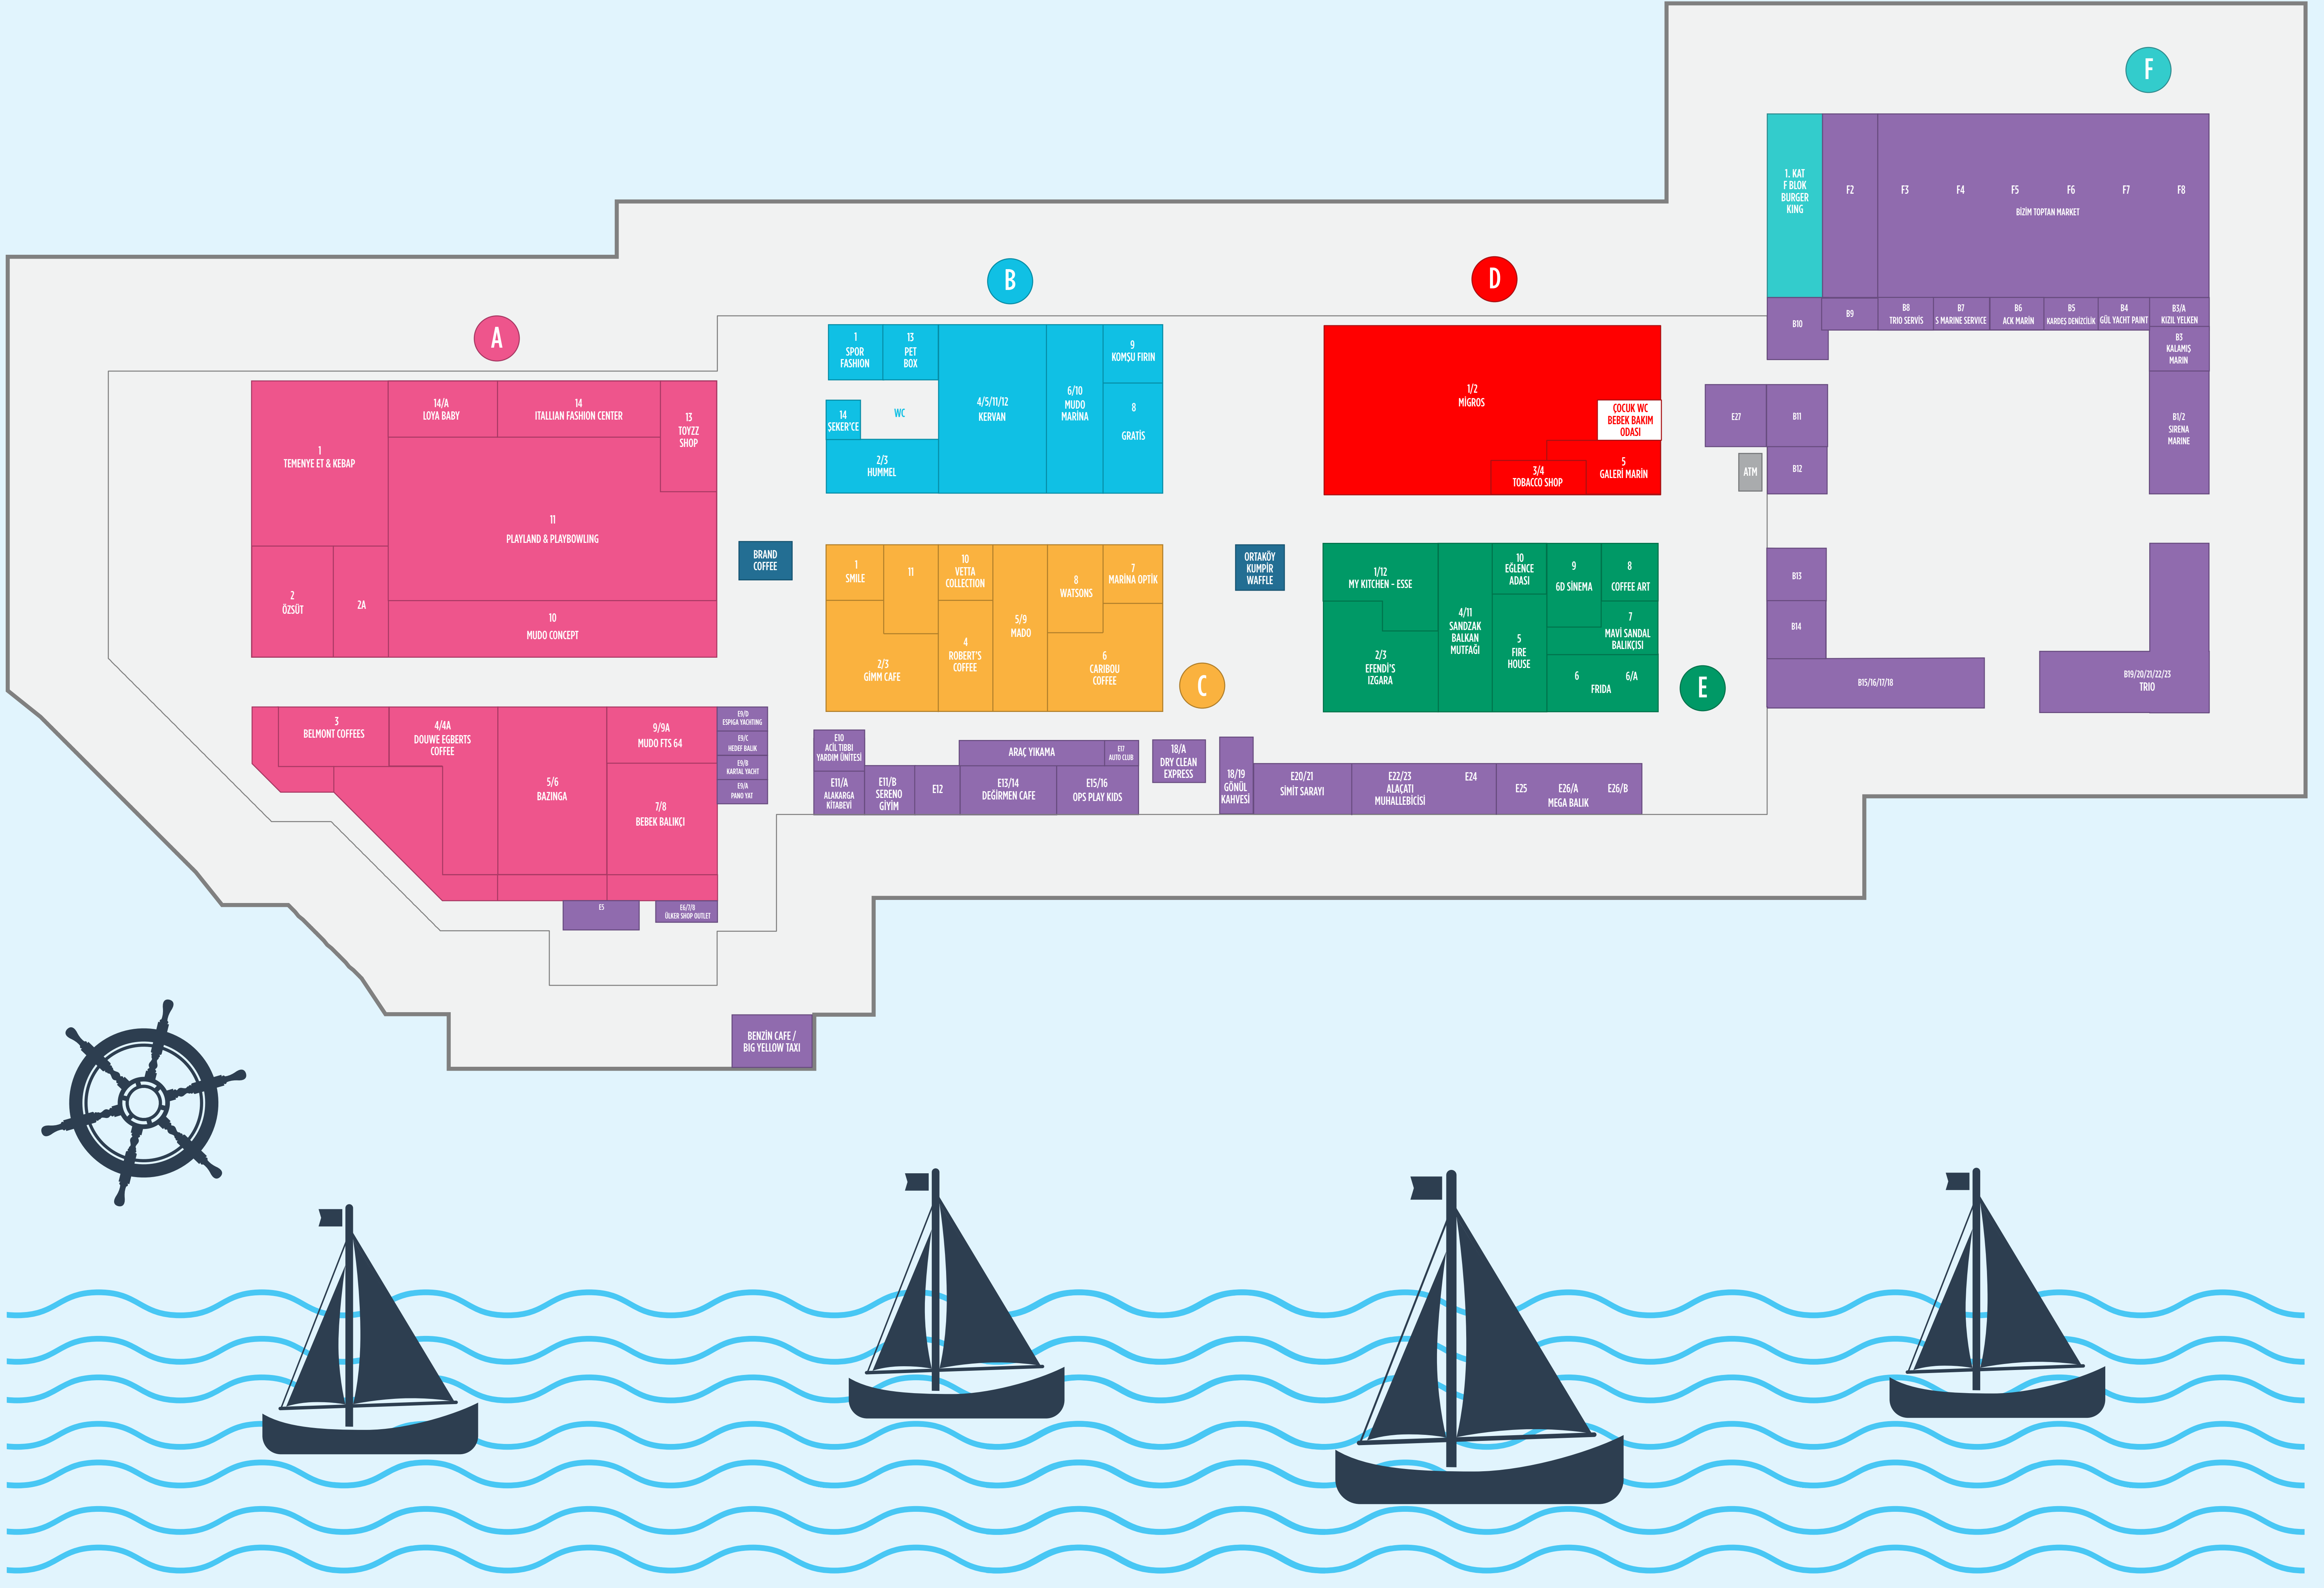

# YERLEŞİM PLANI

## 1. KAT A BLOK

TEMENYE ET & KEBAP  
ÖZSÜT  
BELMONT COFFEES  
DOUWE EGBERTS COFFEE  
BAZINGA  
BEBEK BALIKÇI  
MUDO FTS 64  
MUDO CONCEPT  
PLAYLAND  
PLAYBOWLING  
ITALLIAN FASHION CENTER  
LOYA BABY

## 1. KAT B BLOK

SPOR FASHION  
PET BOX  
ŞEKER'CE  
GRATIS  
HUMMEL  
KERVAN  
MUDO MARİNA  
KOMŞU FIRIN  
WC

## 1. KAT D BLOK

MİGROS  
TOBACCO SHOP  
GALERİ MARİN  
ÇOCUK WC  
BEBEK BAKIM ODASI